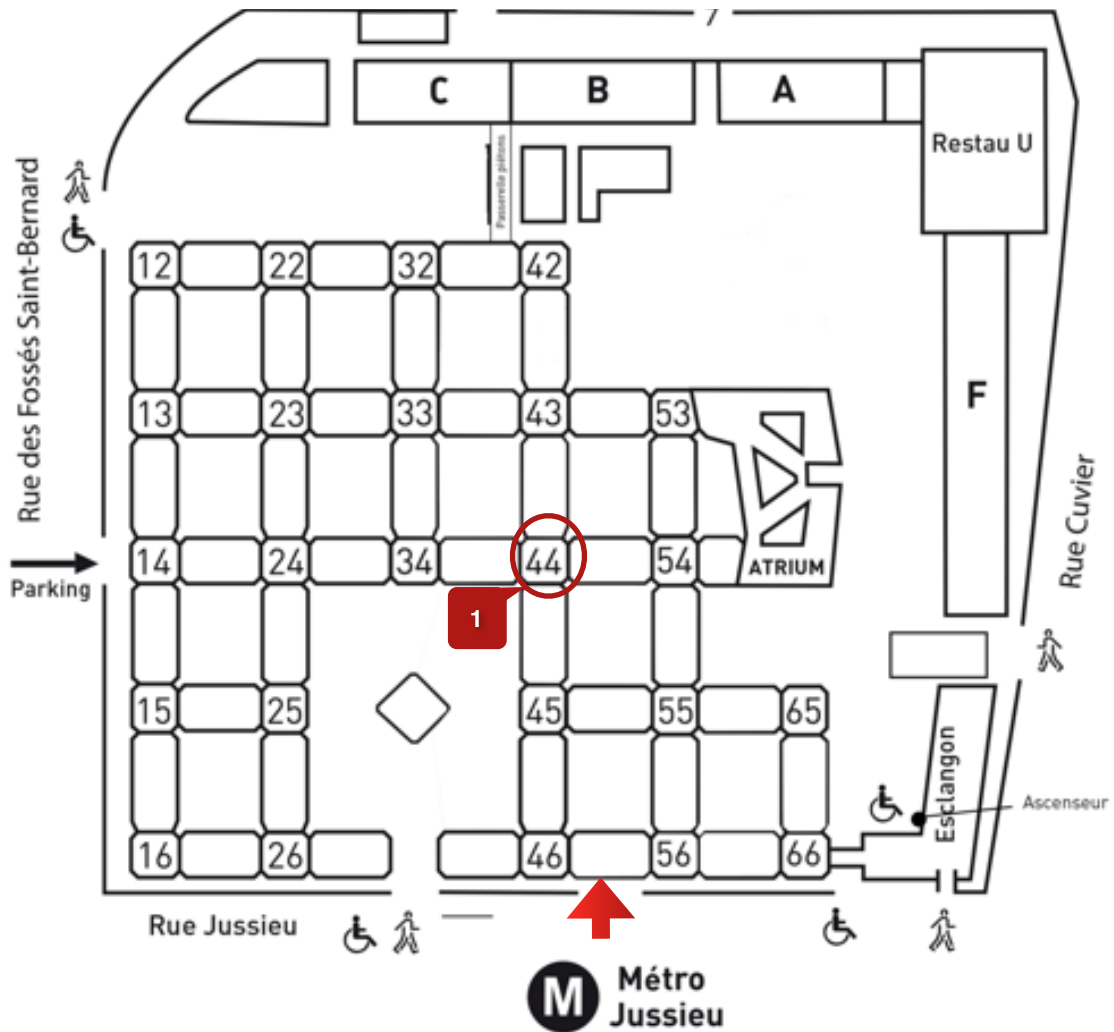

**Adresse : Sorbonne Université, 4, place Jussieu, Paris 5ème arr.
Tour 44, 1er étage (Centre de Conférences)**

- 1** Centre de Conférences (JCMM2018)
- 2** Restaurant « l'Ardoise »
- 3** Tour Zamansky

Accès :
Métro, lignes 7 et 10 (station Jussieu)
Bus 89 et 67 (arrêt Jussieu)